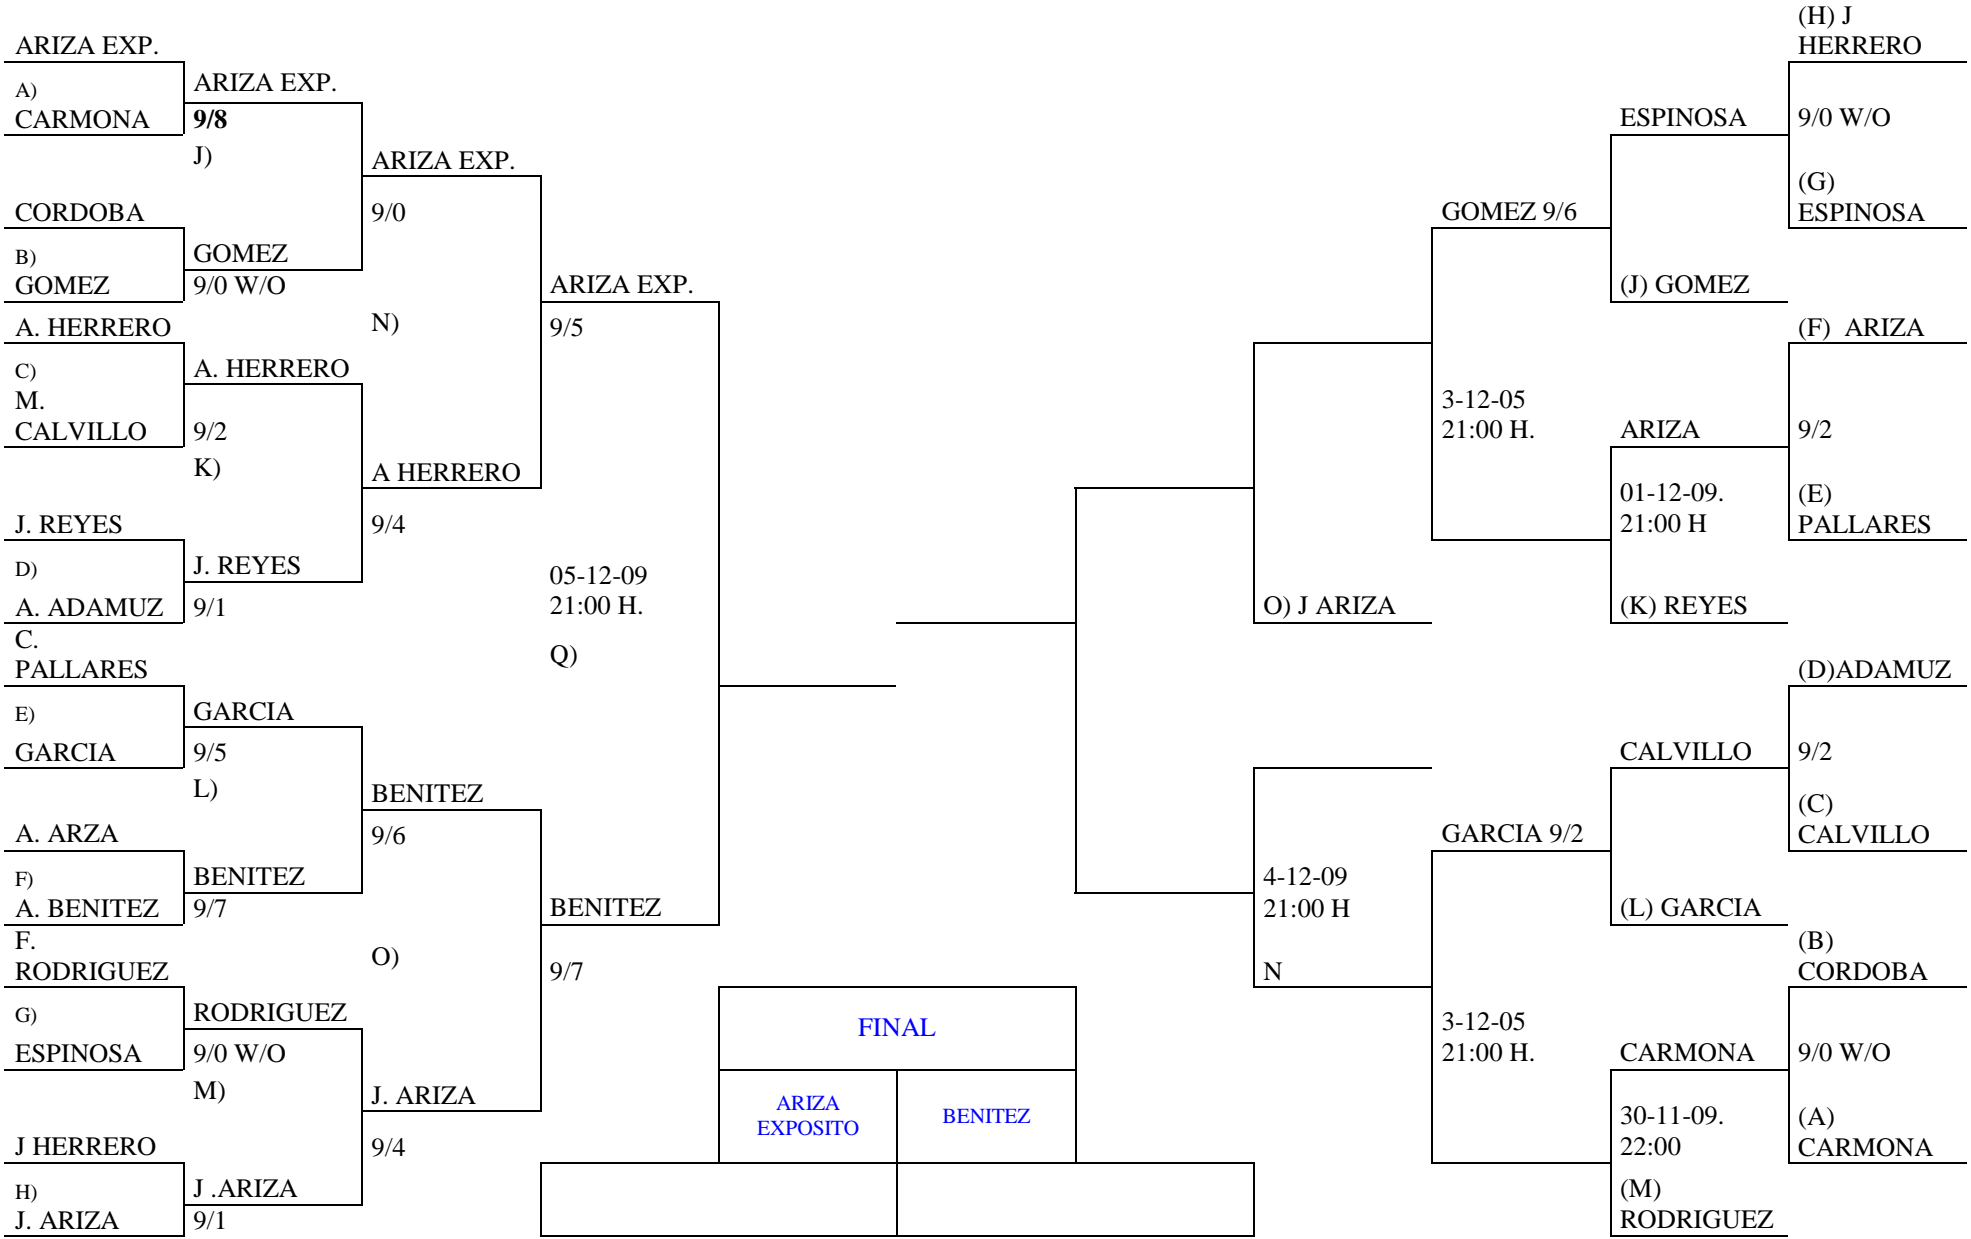

CUADRANTE DE RESULTADOS COMPETICION ELIMINATORIA A DOS PARTIDOS. I TORNEO. 30 AL 06 DE DICIEMBRE.. 1ª CATEGORÍA

CUADRO SIN DERROTAS				CUADRO UNA DERROTA			
OCTAVOS	CUARTOS	SEMI-Finales	FINAL	FINAL CONSOLACION	SEMI-Finales	CUARTOS	

CAMPEON

CUADRANTE DE RESULTADOS COMPETICION ELIMINATORIA A DOS PARTIDOS. 1 TORNEO. 30 AL 06 DE DICIEMBRE. CATEGORÍA 2ª

CUADRO SIN DERROTAS				FINAL	CUADRO UNA DERROTA				
DIECISEIS.	OCTAVOS	CUARTOS	SEMIFINAL		SEMIFINAL	CUARTOS	CUARTOS	OCTAVOS	DIECISEIS.